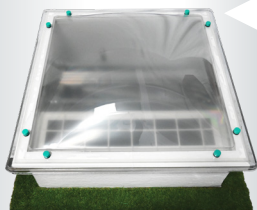

Continuous, modular
G-LUX units
Kontinuierliche, modulare
G-LUX-Einheiten

3-layered G-LUX
3-lagiges G-LUX

Fall through
protected G-LUX
Sturz durch
geschütztes G-LUX

G-LUX NSHEV opening
G-LUX RWA-Eröffnung

G-LUX

AKRIPOL

ACRYSMART
self tint dome
ACRYSMART
selbsttönende
Kuppel

Dome made of special additional layer of thermochromic cast acrylic glass

Kuppel aus spezieller zusätzlicher Schicht aus thermochromem gegossenem Acrylglas