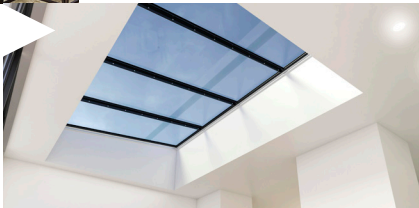

Continuous, modular
G-LUX units
Kontinuierliche, modulare
G-LUX-Einheiten

3-layered G-LUX
3-lagiges G-LUX

Fall through
protected G-LUX
Sturz durch
geschütztes G-LUX

G-LUX NSHEV opening
G-LUX RWA-Eröffnung

G-LUX

AKRIPOL

ACRYSMART
self tint dome
ACRYSMART
selbsttönende
Kuppel

Dome made of special additional layer of thermochromic cast acrylic glass

Kuppel aus spezieller zusätzlicher Schicht aus thermochromem gegossenem Acrylglas