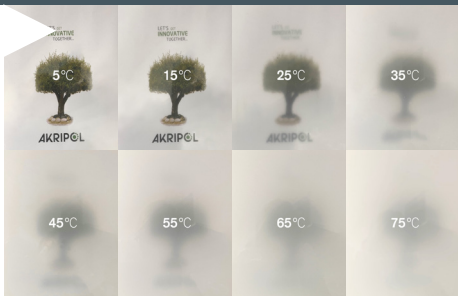

G-LUX

AKRIPOL

ACRYSMART
self tint dome
ACRYSMART
selbsttönende
Kuppel

Dome made of special additional layer of thermochromic cast acrylic glass

Kuppel aus spezieller zusätzlicher Schicht aus thermochromem gegossenem Acrylglas