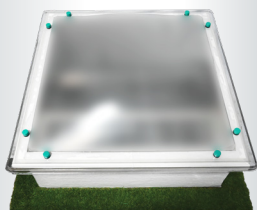

Continuous, modular
G-LUX units
Kontinuierliche, modulare
G-LUX-Einheiten

3-layered G-LUX
3-lagiges G-LUX

Fall through
protected G-LUX
Sturz durch
geschütztes G-LUX

G-LUX NSHEV opening
G-LUX RWA-Eröffnung

G-LUX

AKRIPOL

ACRYSMART
self tint dome
ACRYSMART
selbsttönende
Kuppel

Dome made of special additional layer of thermochromic cast acrylic glass

Kuppel aus spezieller zusätzlicher Schicht aus thermochromem gegossenem Acrylglas