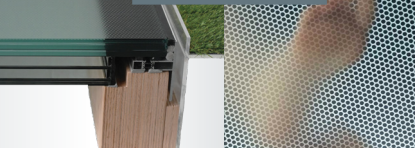

G-LUX
NOVELTIES

AKRIPOL

NEUHEITEN

Walk on G-LUX
Begehbar G-LUX

Smart G-LUX with
electric switch foil
Smart G-LUX mit
elektrischer Schaltfolie

Smart G-LUX with
self-tanning glass
Smart G-LUX mit
selbstbräunendem Glas

Continuous, modular
G-LUX units
Kontinuierliche, modulare
G-LUX-Einheiten

3-layered G-LUX
3-lagiges G-LUX

Fall through
protected G-LUX
Sturz durch
geschütztes G-LUX

G-LUX NSHEV opening
G-LUX RWA-Eröffnung

G-LUX

AKRIPOL

ACRYSMART
self tint dome
ACRYSMART
selbsttönende
Kuppel

Dome made of special additional layer of thermochromic cast acrylic glass

Kuppel aus spezieller zusätzlicher Schicht aus thermochromem gegossenem Acrylglas