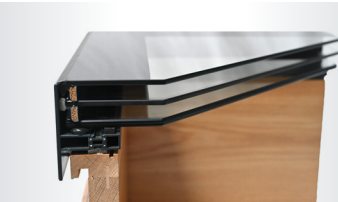

Continuous, modular
G-LUX units
Kontinuierliche, modulare
G-LUX-Einheiten

3-layered G-LUX
3-lagiges G-LUX

Fall through
protected G-LUX
Sturz durch
geschütztes G-LUX

G-LUX NSHEV opening
G-LUX RWA-Eröffnung

G-LUX

AKRIPOL

ACRYSMART
self tint dome
ACRYSMART
selbsttönende
Kuppel

Dome made of special additional layer of thermochromic cast acrylic glass

Kuppel aus spezieller zusätzlicher Schicht aus thermochromem gegossenem Acrylglas